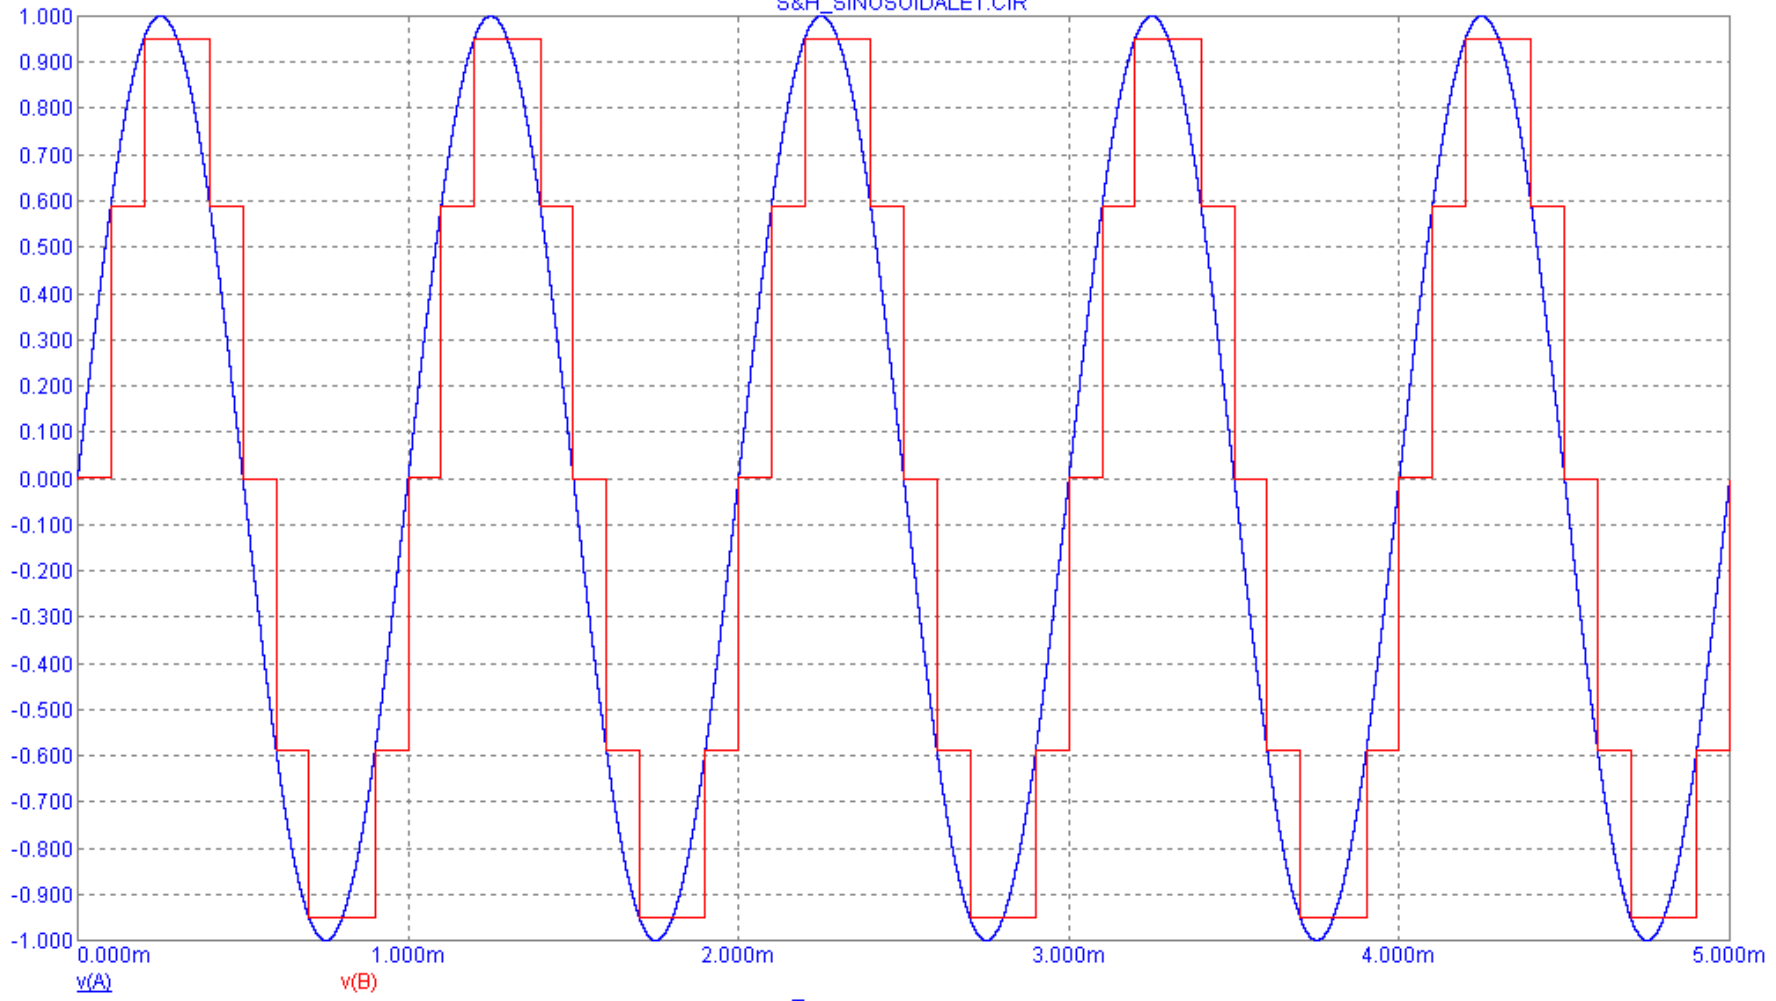

Micro-Cap 7 Evaluation Version  
S&H\_SINUSIDALE1.CIR

Micro-Cap 7 Evaluation Version  
S&H\_SINUSOIDALE.CIR

T

f

f

Micro-Cap 7 Evaluation Version  
AO AMPLIFICATORE SOMMATORE INV FOURIER quattro SIN + S&H.CIR